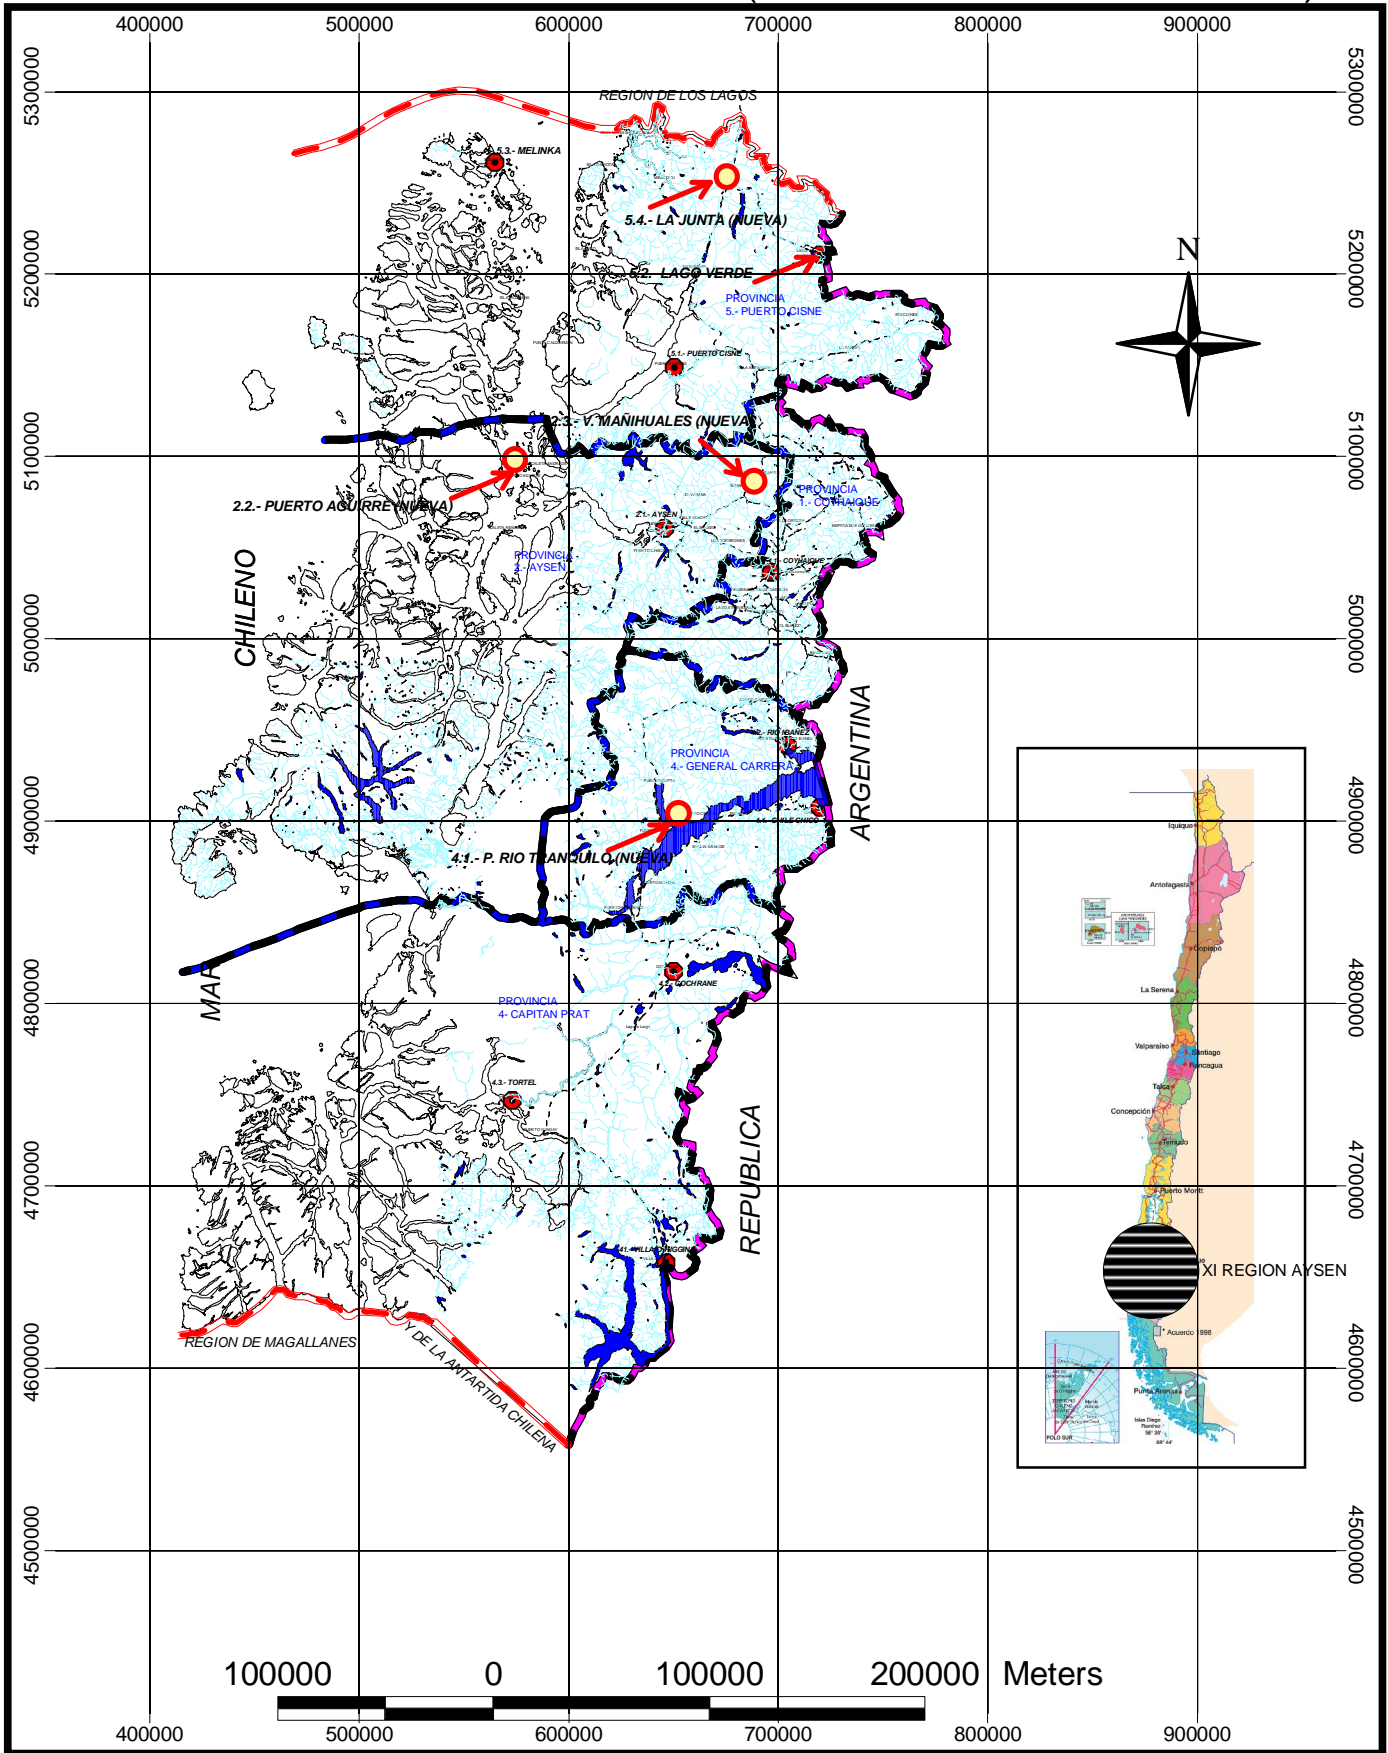

# NUEVA DIVISION POLITICO ADMINISTRATIVA REGION DE AYSEN PROPUESTA DE TESIS DOCTORAL ( RENE LEGUE CARDENAS )

## SIMBOLOGIA

- ▲ Localidades De La Region De Aysen
- Capitales Provinciales
- Text Textos Comunales
- ~ Limites Comunal
- ~ Limite internacional
- ~ Limite Regional
- ~ Limite Division Actual
- - - Caminos. Region Aysen
- Carta Base Regional
- Nuevas Comunas según Propuesta

## NUEVA PROPUESTA DIVISION POLITICA ADMINISTRATIVA

- 1.- PROVINCIA COYHAIQUE**  
CAPITAL PROVINCIAL: COYHAIQUE  
COMUNA  
1.1.- COYHAIQUE
- 2.- PROVINCIA AYSEN**  
CAPITAL PROVINCIAL: PUERTO AYSEN  
COMUNAS  
2.1.- PUERTO AYSEN  
2.2.- PUERTO AGUIRRE (NUEVA COMUNA)  
2.2.- MANIHUALES (NUEVA COMUNA)
- 3.- PROVINCIA GENERAL CARRERA**  
CAPITAL PROVINCIAL: CHILE CHICO  
COMUNAS  
3.1.- CHILE CHICO  
3.2.- IBANEZ  
3.2.- PUERTO RIO TRANQUILLO (NUEVA COMUNA)
- 4.- PROVINCIA CAPITAN PRAT**  
CAPITAL PROPVINCIAL: VILLA O'HIGGINS  
COMUNAS  
4.1.- VILLA O'HIGGINS  
4.2.- COCHRANE  
4.3.- TORTEL
- 5.- PUERTO CISNE**  
CAPITAN PROVINCIAL : PUERTO CISNE  
COMUNAS  
5.1.- PUERTO CISNE    5.3.- MELINKA  
5.2.- LAGO VERDE    5.4.- LA JUNTA ( NUEVA COMUNA)